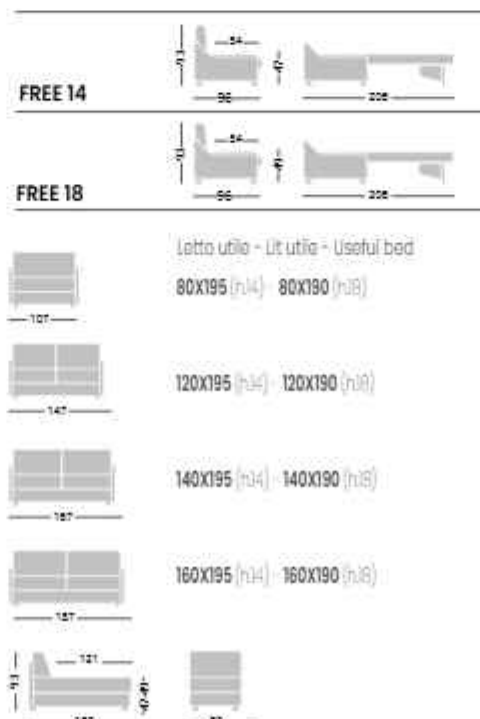

FREE

MATERASSO 14-18 - MATELAS 14-18 - MATTRESS 14-18

DI SERIE STANDARD	OPTIONAL
Materasso Airplus 30HR Piedi in acciaio cromato Penisola con contenitore	Materasso Airgel 50VE Piedi Cano in legno color faggio naturale, noce scuro o piombo Sistema Roller alzarete
Mateias Airplus 30HR Pieds en acier chromé Meridienne avec coffre de rangement	Mateias Airgel 50VE Pieds coniques en bois couleur hêtre naturel, noyer foncé ou gris anthracite Système Roller à roulettes
Airplus mattress 30HR Chromed feet Peninsula with storage box	Airgel Mattress 50VE Cone wooden feet in natural beech, dark walnut or lead color Roller system