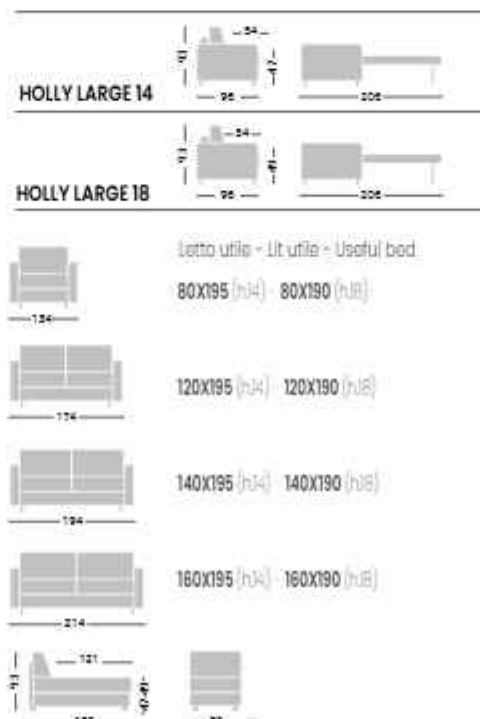

HOLLY

MATERASSO 14-18 - MATELAS 14-18 - MATTRESS 14-18

DI SERIE STANDARD	OPTIONAL
Materasso Airplus 30HR Piedi in acciaio cromato Penisola con contenitore	Materasso Airgel 50VE Piedi Cano in legno color faggio naturale, noce scuro o piombo Sistema Roller alzarete
Mateias Airplus 30HR Pieds en acier chromé Meridienne avec coffre de rangement	Mateias Airgel 50VE Pieds coniques en bois couleur hêtre naturel, noyer foncé ou gris anthracite Système Roller à roulettes
Airplus mattress 30HR Chromed feet Peninsula with storage box	Airgel Mattress 50VE Cone wooden feet in natural beech, dark walnut or lead color Roller system