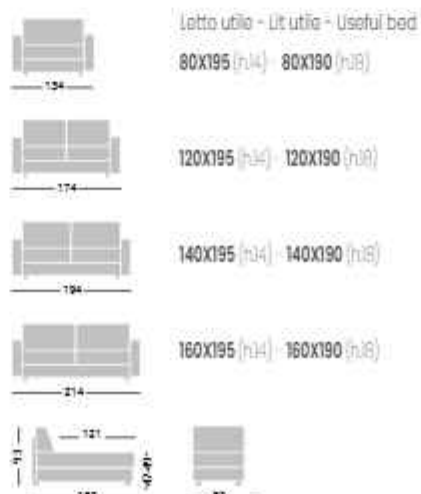

UNICO

MATERASSO 14-18 - MATELAS 14-18 - MATTRESS 14-18

DI SERIE STANDARD	OPTIONAL
Materasso Airplus 30HR Piedi in acciaio cromato Penisola con contenitore	Materasso Airgel 50VE Piedi Cano in legno color faggio naturale, noce scuro o piombo Sistema Roller alzarete
Matelas Airplus 30HR Pieds en acier chromé Meridienne avec coffre de rangement	Matelas Airgel 50VE Pieds coniques en bois couleur hêtre naturel, noyer foncé ou gris anthracite Système Roller à roulettes
Airplus mattress 30HR Chromed feet Peninsula with storage box	Airgel Mattress 50VE Cone wooden feet in natural beech, dark walnut or lead color Roller system