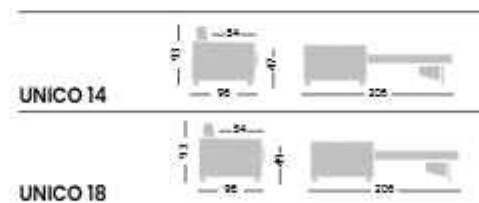

UNICO

MATERASSO 14-18 - MATELAS 14-18 - MATTRESS 14-18

DI SERIE STANDARD	OPTIONAL
Materasso Airplus 30HR Piedi in acciaio cromato Penisola con contenitore	Materasso Airgel 50VE Piedi Cano in legno color faggio naturale, noce scuro o piombo Sistema Roller alzarete
Matelas Airplus 30HR Pieds en acier chromé Meridienne avec coffre de rangement	Matelas Airgel 50VE Pieds coniques en bois couleur hêtre naturel, noyer foncé ou gris anthracite Système Roller à roulettes
Airplus mattress 30HR Chromed feet Peninsula with storage box	Airgel Mattress 50VE Cone wooden feet in natural beech, dark walnut or lead color Roller system