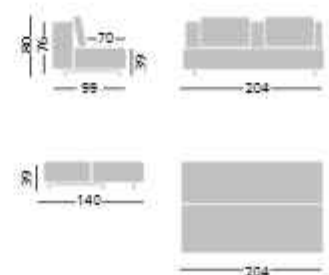

TWEET

DIVANO LETTO TRASVERSALE - CANAPÉ-LIT TRANSVERSAL - CROSS SOFA BED

DI SERIE STANDARD

Piedi in acciaio color titanio
Peids en acier couleur titane
Titanium color feet