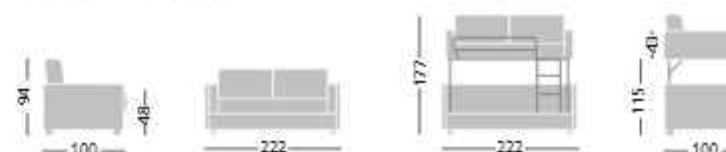

Scaletta per salire al letto superiore
Echelle pour monter au lit supérieur
Stairs to join the upper bed

80X190 H.15 (Superiore-Supérieur-Upper)
Materasso - Matelas - Mattress

80X195 H.15 (Inferiore-Inférieur-Lower)
Materasso - Matelas - Mattress