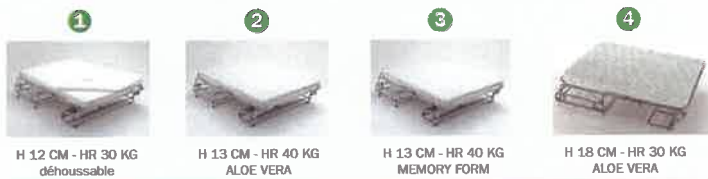

OPTION NOUVELLE MÉCANIQUE