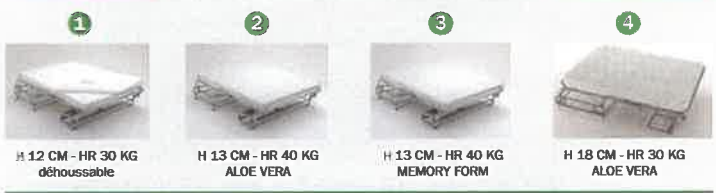

RAPID EXPRESS by PANTANO

Votre convertible nuit & jour à la carte

CATIA

MANCHETTE 7

Votre convertible
De 100 cm à 220cm
Couchage 75 - 120 - 140 - 160 cms

CHOISISSEZ VOTRE ACCOUDOIR

CHOISISSEZ VOTRE REVÊTEMENT (100% déhoussable) - CUIR & TISSU

CHOISISSEZ VOTRE MATELAS

OPTION NOUVELLE MÉCANIQUE

FABRICANT ITALIEN
Depuis 1960
YouTube

TARIF PROMO Mod. CATIA

(avec 6 manchettes)

1	2	3	4	7	6
3 cm	7,5 cm	15 cm	15 cm	22 cm	20 cm

Couchage	Microfibre Tissu	Cuir Panda	Cuir Vitellone
75 cm + (22 cm) + accoudoirs			
120 cm + (22 cm) + accoudoirs			
140 cm + (22 cm) + accoudoirs			
160 cm + (22 cm) + accoudoirs			

Matelas H 12 cm HR 30 kg inclus dans le prix

OPTIONS MATELAS

COUCHAGE	SUPPLEMENT		
75	HR 40 KG	Memory Form	HR 30 Kg
120	Aloe vera	Form	Aloe vera
140	H 13 CM	H 13 cm	H 18 CM
160			

MÉCANIQUE AVEC LATTES LARGES

SUPPLEMENT	
COUCHAGE	120
	140
	160

N.B.: Pas de couchage de 75 cm