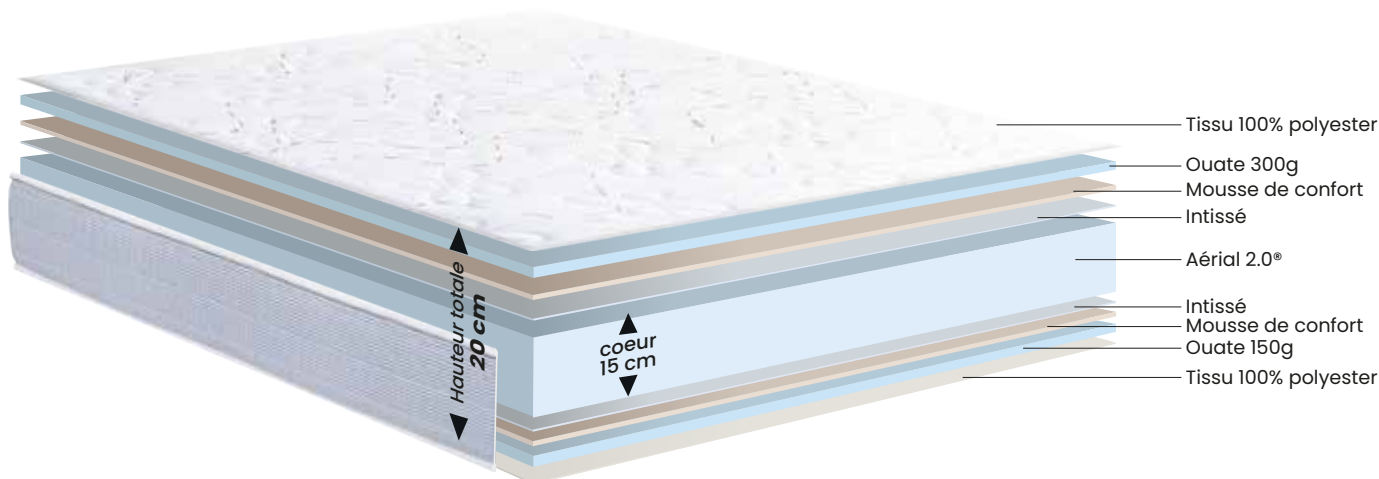

ACCUEIL FERME - SOUTIEN FERME

Gamme PRIMO

MATELAS EVASION

HAUTEUR
20
cm

RESPIRABILITÉ & AÉRATION

Ce matelas est composé d'Aérial 2.0, une mousse polyuréthane haute résilience nouvelle génération, ultra-aérée, exclusive à Dunlopillo qui laisse votre matelas respirer toute la nuit.

CONFORT

Avec ses 15 cm d'Aérial 2.0 et sa mousse de confort, ce matelas offre un soutien ferme et précis.

INDÉPENDANCE DE COUCHAGE

Grâce à l'Aérial 2.0, les mouvements de l'un n'affectent pas le sommeil de l'autre !

1 FACE SPÉCIALE DORMEUR

Plus besoin de retourner son matelas : il bénéficie d'une face de confort adaptée à toutes les saisons et d'une face technique qui optimise la ventilation.

FABRIQUÉ EN FRANCE

Ce matelas a été entièrement créé et assemblé avec soin dans notre usine en France par nos professionnels pour vous garantir un savoir-faire unique.