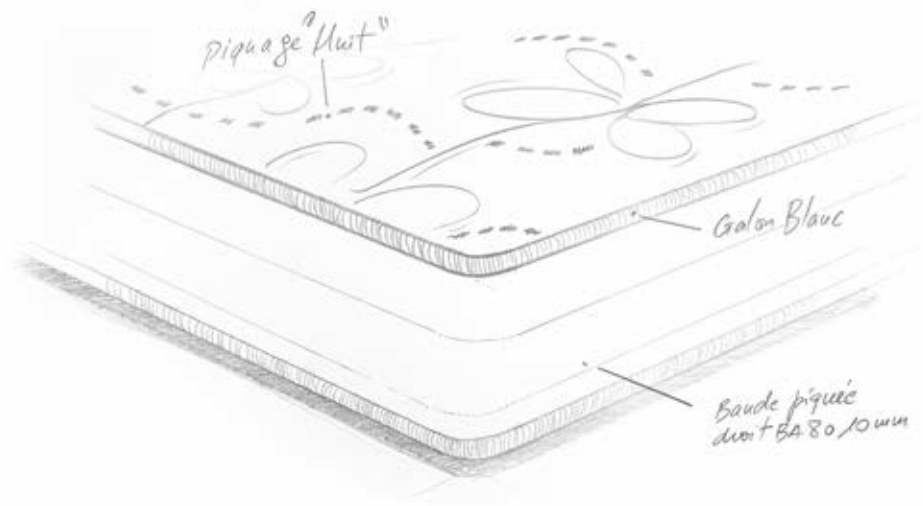

GARANTEE
5
ans

Dunlopillo®

DORMEZ COMME VOUS *aimez*

ACCUEIL MEDIUM - SOUTIEN FERME

Gamme PRIMO

MATELAS AIGLON

HAUTEUR
20
cm

RESPIRABILITÉ & AÉRATION

Ce matelas est composé de latex perforé 2 faces qui laisse votre matelas respirer toute la nuit pour une hygiène parfaite.

CONFORT

L'Aiglon est conçu avec une âme de 14 cm en 100% latex en 7 zones de confort pour offrir un soutien tonique et précis.