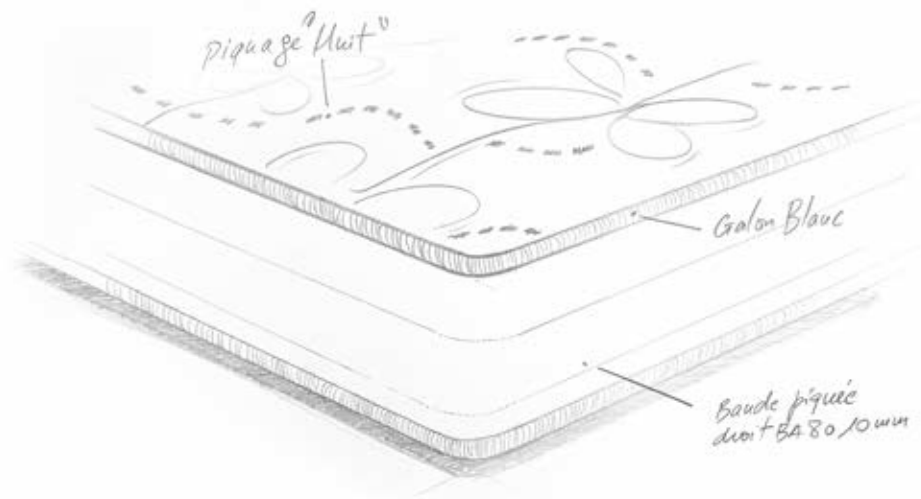

Gamme PRIMO

MATELAS EVASION

HAUTEUR
20
cm

RESPIRABILITÉ & AÉRATION

Ce matelas est composé d'Aérial 2.0, une mousse polyuréthane haute résilience nouvelle génération, ultra-aérée, exclusive à Dunlopillo qui laisse votre matelas respirer toute la nuit.

CONFORT

Avec ses 15 cm d'Aérial 2.0 et sa mousse de confort, ce matelas offre un soutien ferme et précis.

INDÉPENDANCE DE COUCHAGE

Grâce à l'Aérial 2.0, les mouvements de l'un n'affectent pas le sommeil de l'autre !

1 FACE SPÉCIALE DORMEUR

Plus besoin de retourner son matelas : il bénéficie d'une face de confort adaptée à toutes les saisons et d'une face technique qui optimise la ventilation.

FABRIQUÉ EN FRANCE

Ce matelas a été entièrement créé et assemblé avec soin dans notre usine en France par nos professionnels pour vous garantir un savoir-faire unique.

Dimensions en cm	Prix TTC conseillés (hors éco-participation)
Mono	
90 x 190	453 €
90 x 200	500 €
140 x 190	606 €
140 x 200	664 €
160 x 200	756 €
180 x 200	906 €
TPR Relax	
2x70 x 190	727 €
2x80 x 200	906 €
2x90 x 200	1086 €