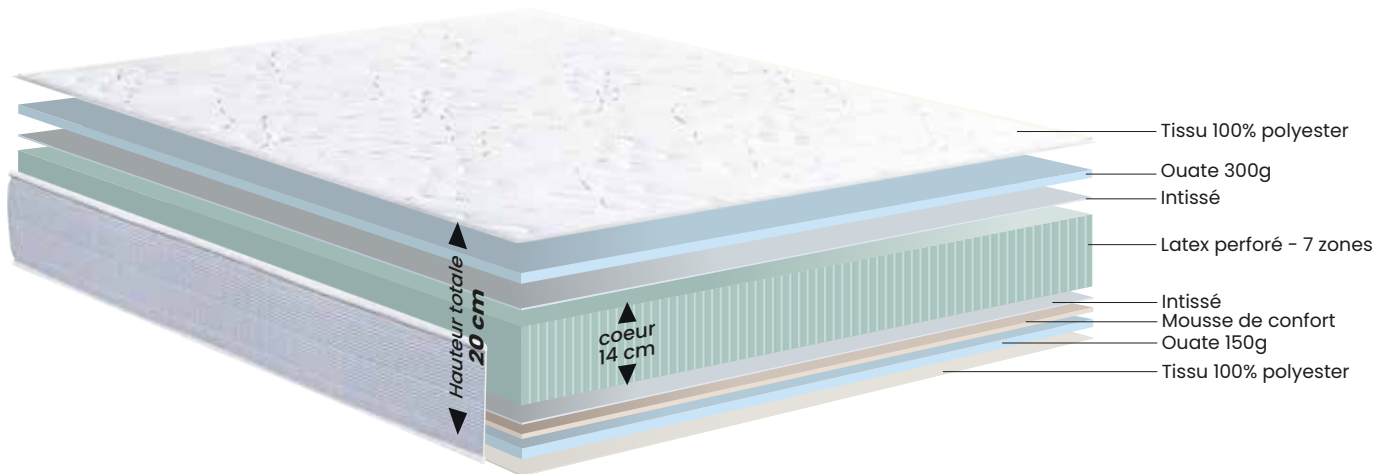

Ce matelas est composé de latex perforé 2 faces qui laisse votre matelas respirer toute la nuit pour une hygiène parfaite.

CONFORT

L'Aiglon est conçu avec une âme de 14 cm en 100% latex en 7 zones de confort pour offrir un soutien tonique et précis.

INDÉPENDANCE DE COUCHAGE

Soutien progressif, le latex est idéal pour soutenir le dos. Il s'adapte aux contours du corps en gardant un bon alignement de la colonne vertébrale. L'Aiglon assure un excellent soutien de votre corps et permet la liberté de mouvements la nuit.

1 FACE SPÉCIALE DORMEUR

Plus besoin de retourner son matelas : il bénéficie d'une face de confort adaptée à toutes les saisons et d'une face technique qui optimise la ventilation.

FABRIQUÉ EN FRANCE

Ce matelas a été entièrement créé et assemblé avec soin dans notre usine en France par nos professionnels pour vous garantir un savoir-faire unique.