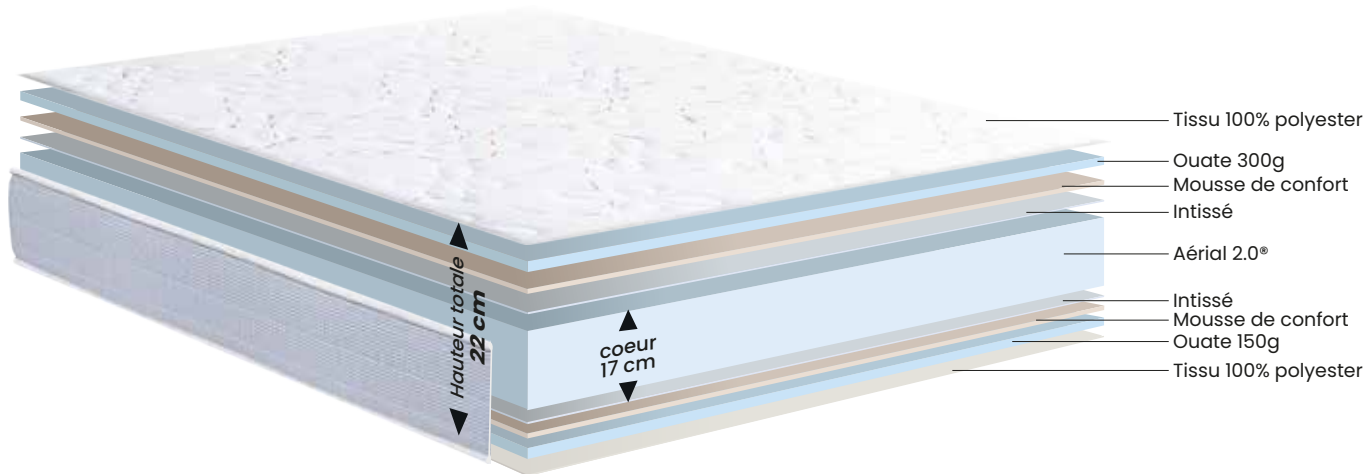

MATELAS EDEN

HAUTEUR
22 cm

RESPIRABILITÉ & AÉRATION

Ce matelas est composé d'Aérial 2.0, une mousse polyuréthane haute résilience nouvelle génération, ultra-aérée, exclusive à Dunlopillo qui laisse votre matelas respirer toute la nuit.

CONFORT

Avec ses 17 cm d'Aérial 2.0 et sa mousse de confort, ce matelas offre un soutien ferme et précis.

INDÉPENDANCE DE COUCHAGE

Grâce à l'Aérial 2.0, les mouvements de l'un n'affectent pas le sommeil de l'autre !

1 FACE SPÉCIALE DORMEUR

Plus besoin de retourner son matelas : il bénéficie d'une face de confort adaptée à toutes les saisons et d'une face technique qui optimise la ventilation.

FABRIQUÉ EN FRANCE

Ce matelas a été entièrement créé et assemblé avec soin dans notre usine en France par nos professionnels pour vous garantir un savoir-faire unique.