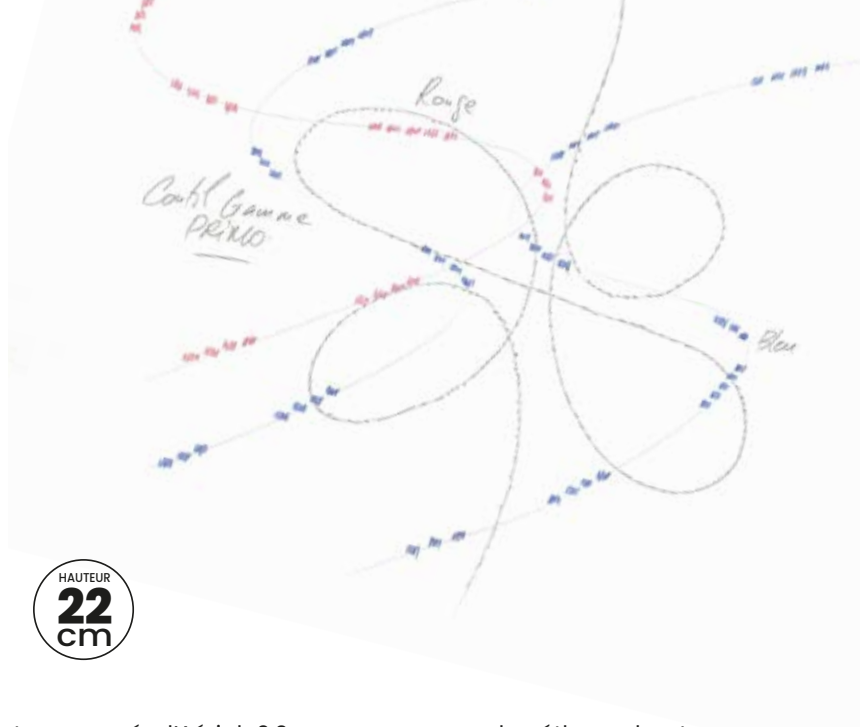

Gamme PRIMO

MATELAS EDEN

HAUTEUR
22 cm

RESPIRABILITÉ & AÉRATION

Ce matelas est composé d'Aérial 2.0, une mousse polyuréthane haute résilience nouvelle génération, ultra-aérée, exclusive à Dunlopillo qui laisse votre matelas respirer toute la nuit.

CONFORT

Avec ses 17 cm d'Aérial 2.0 et sa mousse de confort, ce matelas offre un soutien ferme et précis.

INDÉPENDANCE DE COUCHAGE

Grâce à l'Aérial 2.0, les mouvements de l'un n'affectent pas le sommeil de l'autre !

1 FACE SPÉCIALE DORMEUR

Plus besoin de retourner son matelas : il bénéficie d'une face de confort adaptée à toutes les saisons et d'une face technique qui optimise la ventilation.

FABRIQUÉ EN FRANCE

Ce matelas a été entièrement créé et assemblé avec soin dans notre usine en France par nos professionnels pour vous garantir un savoir-faire unique.

Dimensions en cm	Prix TTC conseillés (hors éco-participation)
90 x 190	500 €
90 x 200	550 €
140 x 190	664 €
140 x 200	730 €
160 x 200	833 €
180 x 200	1000 €

Dunlopillo®