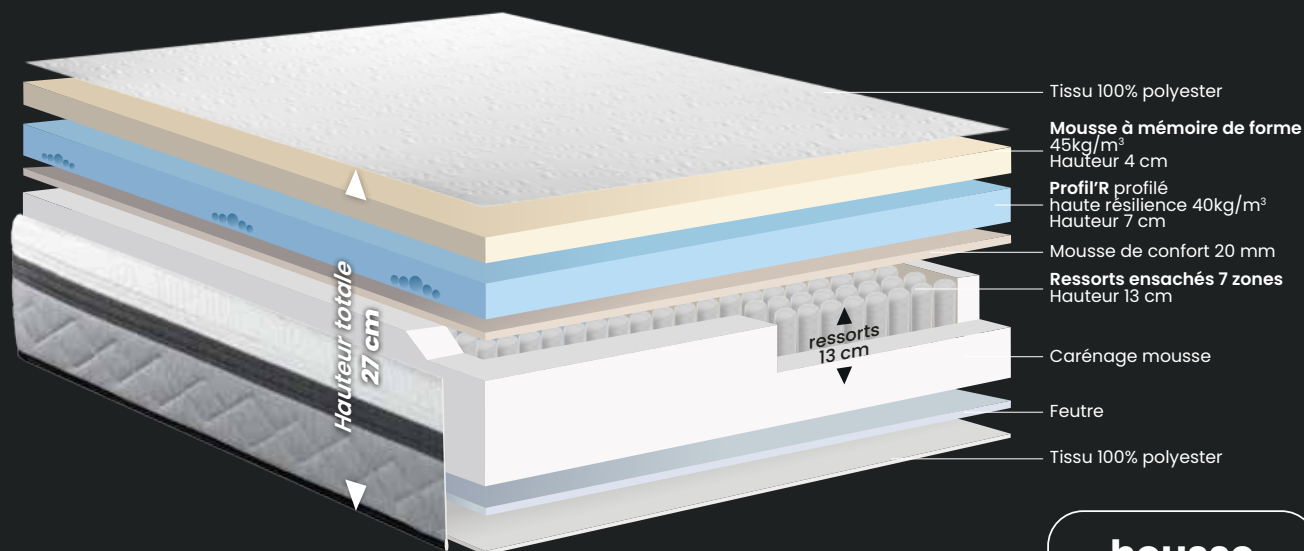

1 FACE ÉTÉ / HIVER

Plus besoin de retourner son matelas : il bénéficie d'une face de confort adaptée à toutes les saisons et d'une face technique qui optimise la ventilation.

FABRIQUÉ EN FRANCE

Ce matelas a été entièrement créé et assemblé avec soin dans notre usine en France par nos professionnels pour vous garantir un savoir-faire unique.

ACCUEIL ENVELOPPANT - SOUTIEN ÉQUILIBRÉ

Gamme **HYBRIDE**

MATELAS EXCELLENCE

RESPIRABILITÉ & AÉRATION

Ce matelas est composé d'une plaque de ressorts ensachés et de 7 cm de Profil'R, une mousse polyuréthane haute résilience nouvelle génération, ultra-aérée et profilée qui laisse votre matelas respirer toute la nuit.

CONFORT

Avec ses 7 cm de Profil'R, ses 4 cm de mousse à mémoire de forme et sa mousse de confort, ce matelas offre un confort enveloppant et un soutien ferme et précis.

ACCUEIL

Grâce aux ressorts ensachés 7 zones, les mouvements de l'un n'affectent pas le sommeil de l'autre !