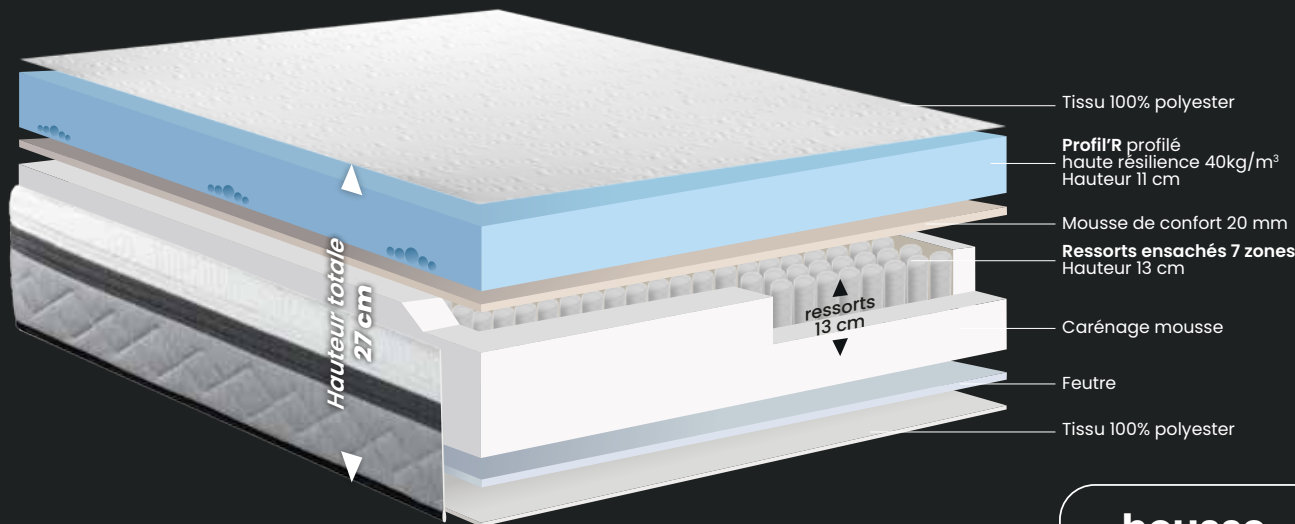

MATELAS **ABSOLU**

RESPIRABILITÉ & AÉRATION

Ce matelas est composé d'une plaque de ressorts ensachés et de 11 cm de Profil'R, une mousse polyuréthane haute résilience nouvelle génération, ultra-aérée et profilée qui laisse votre matelas respirer toute la nuit.

CONFORT

Avec ses 11 cm de Profil'R et sa mousse de confort, ce matelas offre un soutien ferme et précis.

ACCUEIL

Grâce aux ressorts ensachés 7 zones, les mouvements de l'un n'affectent pas le sommeil de l'autre !

1 FACE ÉTÉ / HIVER

Plus besoin de retourner son matelas : il bénéficie d'une face de confort adaptée à toutes les saisons et d'une face technique qui optimise la ventilation.

FABRIQUÉ EN FRANCE

Ce matelas a été entièrement créé et assemblé avec soin dans notre usine en France par nos professionnels pour vous garantir un savoir-faire unique.

ACCUEIL ENVELOPPANT - SOUTIEN ÉQUILIBRÉ

Gamme **HYBRIDE**

MATELAS EXCELLENCE

RESPIRABILITÉ & AÉRATION

Ce matelas est composé d'une plaque de ressorts ensachés et de 7 cm de Profil'R, une mousse polyuréthane haute résilience nouvelle génération, ultra-aérée et profilée qui laisse votre matelas respirer toute la nuit.