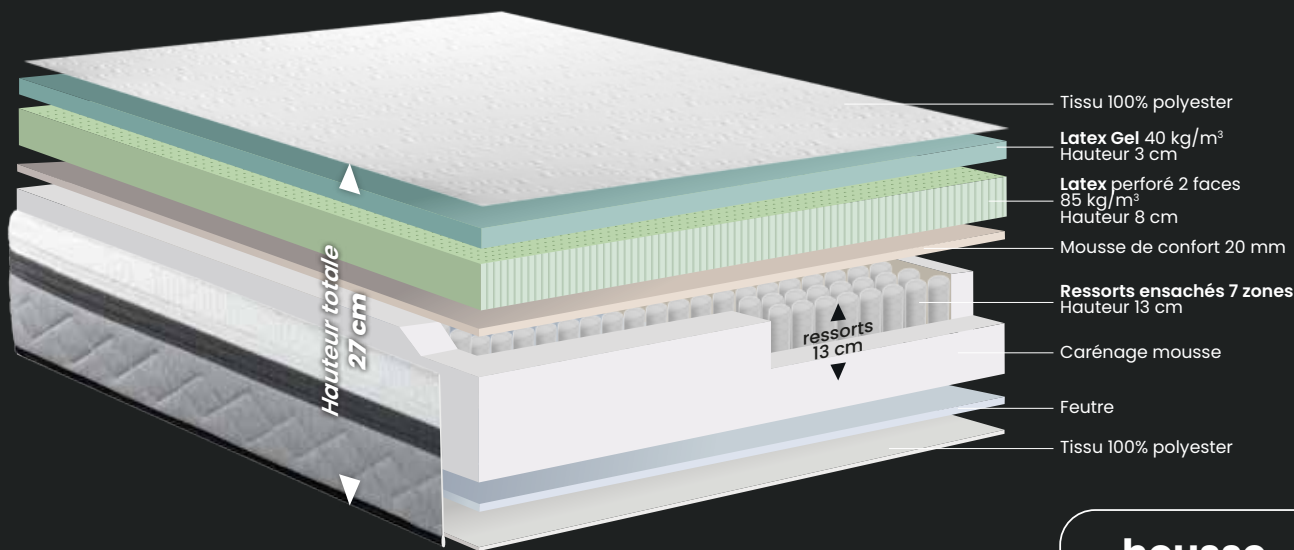

Suprême

Dunlopillo®

DORMEZ COMME VOUS *aimez*

ACCUEIL MEDIUM - SOUTIEN FERME

Gamme **HYBRIDE**

MATELAS SUPREME

RESPIRABILITÉ & AÉRATION

Ce matelas est composé d'une plaque de ressorts ensachés et de 8 cm de latex perforé deux faces ultra-aère qui laisse votre matelas respirer toute la nuit.

CONFORT

Avec ses 8 cm de latex perforé, ses 3 cm de latex gel et sa mousse de confort, le matelas Suprême offre un confort enveloppant et un soutien ferme et précis.

ACCUEIL

Grâce aux ressorts ensachés 7 zones, les mouvements de l'un n'affectent pas le sommeil de l'autre !

1 FACE ÉTÉ / HIVER

Plus besoin de retourner son matelas : il bénéficie d'une face de confort adaptée à toutes les saisons et d'une face technique qui optimise la ventilation.

FABRIQUÉ EN FRANCE

Ce matelas a été entièrement créé et assemblé avec soin dans notre usine en France par nos professionnels pour vous garantir un savoir-faire unique.

- Tissu 100% polyester
- Latex Gel 40 kg/m³
Hauteur 3 cm
- Latex perforé 2 faces
85 kg/m³
Hauteur 8 cm
- Mousse de confort 20 mm
- Ressorts ensachés 7 zones
Hauteur 13 cm
- Carénage mousse
- Feutre
- Tissu 100% polyester